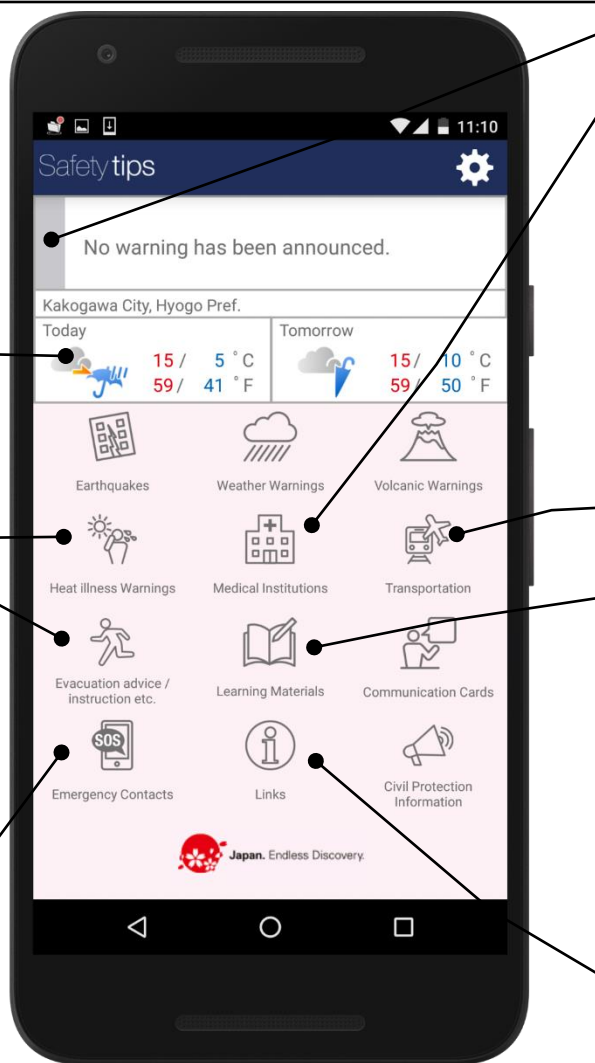

## 機能

- ・自然災害の多い日本において訪日外国人旅行者が安心して旅行できるよう、平成26年10月から提供を開始した観光庁監修の外国人旅行者向け災害時情報提供アプリ。
- ・日本国内における緊急地震速報、津波警報、気象特別警報等をプッシュ型で通知できる他、周囲の状況に照らした避難行動を示した対応フローチャートや周りの人から情報を取るためのコミュニケーションカード、災害時に必要な情報を収集できるリンク集等を提供。

災害発生箇所と現在地の見える化

災害情報の履歴も表示

対応フローチャート

リンク先

## 避難勧告・指示等

- ・過去1ヶ月分、ユーザーが予め登録した地点(自動地点設定をしている場合は現在地)を表示
- ・日本語のみ対応
- ・避難所情報(外部アプリ)へは、ページ下部にリンクを掲載

## 緊急連絡先情報

- ・110番、119番の利用上の注意点とワンクリックダイヤル

- ・利用者の登録した母国情報に応じた大使館へのワンクリックダイヤル

トップ画面

対応言語

英語、中国語(簡体字/繁体字)、韓国語、日本語