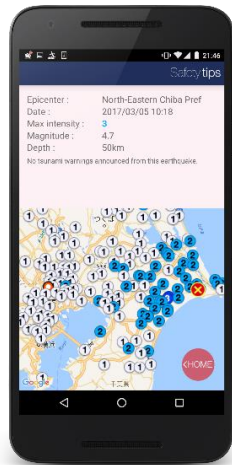

### ■アプリ利用料：無料

### ■プッシュ通知される情報

緊急地震速報、津波警報、気象特別警報、噴火速報、熱中症情報、弾道ミサイル発射等の国民保護情報

Android:

iPhone

プッシュ通知

とるべき行動

言語はアプリ内設定ボタンで選択可能

地震発生時の周辺震度も表示

災害発生箇所と現在地の見える化

災害情報の履歴も表示

対応フローチャート

リンク先

## 避難勧告・指示等

- ・過去1ヶ月分、ユーザーが予め登録した地点(自動地点設定をしている場合は現在地)を表示
- ・日本語のみ対応
- ・避難所情報(外部アプリ)へは、ページ下部にリンクを掲載