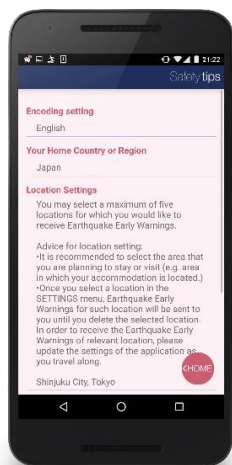

## 機能

- ・自然災害の多い日本において訪日外国人旅行者が安心して旅行できるよう、平成26年10月から提供を開始した観光庁監修の外国人旅行者向け災害時情報提供アプリ。
- ・日本国内における緊急地震速報、津波警報、気象特別警報等をプッシュ型で通知できる他、周囲の状況に照らした避難行動を示した対応フローチャートや周りの人から情報を取るためのコミュニケーションカード、災害時に必要な情報を収集できるリンク集等を提供。

### ■プッシュ通知される情報

緊急地震速報、津波警報、気象特別警報、噴火速報、熱中症情報、弾道ミサイル発射等の国民保護情報

Android:

iPhone

プッシュ通知

とるべき行動

言語はアプリ内設定ボタンで選択可能

地震発生時の周辺震度も表示

災害発生箇所と現在地の見える化

災害情報の履歴も表示

対応フローチャート

リンク先

## 避難勧告・指示等

- ・過去1ヶ月分、ユーザーが予め登録した地点(自動地点設定をしている場合は現在地)を表示
- ・日本語のみ対応
- ・避難所情報(外部アプリ)へは、ページ下部にリンクを掲載