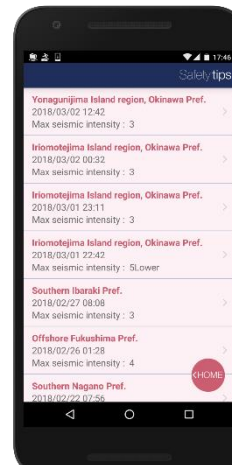

## 機能

- ・自然災害の多い日本において訪日外国人旅行者が安心して旅行できるよう、平成26年10月から提供を開始した観光庁監修の外国人旅行者向け災害時情報提供アプリ。
- ・日本国内における緊急地震速報、津波警報、気象特別警報等をプッシュ型で通知できる他、周囲の状況に照らした避難行動を示した対応フローチャートや周りの人から情報を取るためのコミュニケーションカード、災害時に必要な情報を収集できるリンク集等を提供。

### ■アプリ利用料：無料

### ■プッシュ通知される情報

緊急地震速報、津波警報、気象特別警報、噴火速報、熱中症情報、弾道ミサイル発射等の国民保護情報

Android:

iPhone

プッシュ通知

とるべき行動

言語はアプリ内設定ボタンで選択可能

地震発生時の周辺震度も表示

災害発生箇所と現在地の見える化

災害情報の履歴も表示

対応フローチャート

リンク先