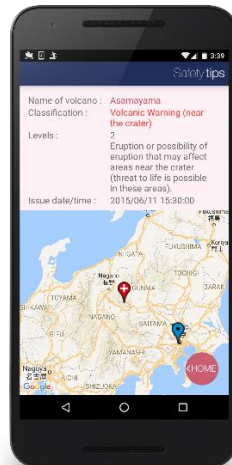

## 機能

- ・自然災害の多い日本において訪日外国人旅行者が安心して旅行できるよう、平成26年10月から提供を開始した観光庁監修の外国人旅行者向け災害時情報提供アプリ。
- ・日本国内における緊急地震速報、津波警報、気象特別警報等をプッシュ型で通知できる他、周囲の状況に照らした避難行動を示した対応フローチャートや周りの人から情報を取るためのコミュニケーションカード、災害時に必要な情報を収集できるリンク集等を提供。

### ■アプリ利用料：無料

### ■プッシュ通知される情報

緊急地震速報、津波警報、気象特別警報、噴火速報、熱中症情報、弾道ミサイル発射等の国民保護情報

Android:

iPhone

プッシュ通知

とるべき行動

言語はアプリ内設定ボタンで選択可能

地震発生時の周辺震度も表示

災害発生箇所と現在地の見える化

災害情報の履歴も表示

対応フローチャート

リンク先