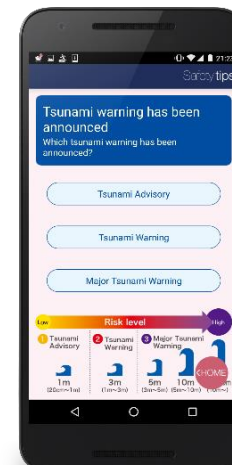

## 機能

- ・自然災害の多い日本において訪日外国人旅行者が安心して旅行できるよう、平成26年10月から提供を開始した観光庁監修の外国人旅行者向け災害時情報提供アプリ。
- ・日本国内における緊急地震速報、津波警報、気象特別警報等をプッシュ型で通知できる他、周囲の状況に照らした避難行動を示した対応フローチャートや周りの人から情報を取るためのコミュニケーションカード、災害時に必要な情報を収集できるリンク集等を提供。

### ■アプリ利用料：無料

### ■プッシュ通知される情報

緊急地震速報、津波警報、気象特別警報、噴火速報、熱中症情報、弾道ミサイル発射等の国民保護情報

Android:

iPhone

プッシュ通知

とるべき行動

言語はアプリ内設定ボタンで選択可能

地震発生時の周辺震度も表示

災害発生箇所と現在地の見える化

災害情報の履歴も表示

対応フローチャート

リンク先