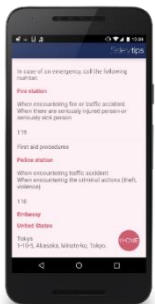

## 避難勧告・指示等

- ・過去1ヶ月分、ユーザーが予め登録した地点(自動地点設定をしている場合は現在地)を表示
- ・日本語のみ対応
- ・避難所情報(外部アプリ)へは、ページ下部にリンクを掲載

## 緊急連絡先情報

- ・110番、119番の利用上の注意点とワンクリックダイヤル

- ・利用者の登録した母国情報に応じた大使館へのワンクリックダイヤル

トップ画面

対応言語

英語、中国語(簡体字/繁体字)、韓国語、日本語