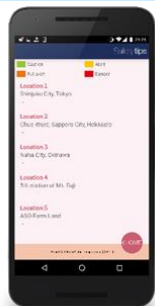

天気予報

熱中症情報

熱中症解説・
対応フロー
チャートへ遷移

避難勧告・指示等

- ・過去1ヶ月分、ユーザーが予め登録した地点(自動地点設定をしている場合は現在地)を表示
- ・日本語のみ対応
- ・避難所情報(外部アプリ)へは、ページ下部にリンクを掲載

緊急連絡先情報

- ・110番、119番の利用上の注意点とワンクリックダイヤル

- ・利用者の登録した母国情報に応じた大使館へのワンクリックダイヤル

対応言語

英語、中国語(簡体字/繁体字)、韓国語、日本語

警報等の発令状況

外国人受入可能な医療機関情報

各都道府県の外国人受入可能な医療機関情報を提供(約1,600件)

交通機関情報

事前学習

各種警報についての解説

応急処置情報

リンク先一覧

- ・NHK WORLD-JAPAN
- ・大使館情報
- ・交通機関情報
- ・気象庁
- ・外国人受入可能な医療機関情報
- ・無料公衆無線LAN情報
- ・日本政府観光局(JNTO)
- ・音声翻訳アプリ「VoiceTra」(NICT)