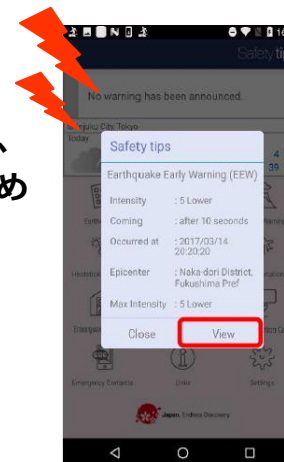

## 機能

- ・自然災害の多い日本において訪日外国人旅行者が安心して旅行できるよう、平成26年10月から提供を開始した観光庁監修の外国人旅行者向け災害時情報提供アプリ。
- ・日本国内における緊急地震速報、津波警報、気象特別警報等をプッシュ型で通知できる他、周囲の状況に照らした避難行動を示した対応フローチャートや周りの人から情報を取るためのコミュニケーションカード、災害時に必要な情報を収集できるリンク集等を提供。

### ■アプリ利用料：無料

### ■プッシュ通知される情報

緊急地震速報、津波警報、気象特別警報、噴火速報、熱中症情報、弾道ミサイル発射等の国民保護情報

Android:

iPhone

プッシュ通知

とるべき行動

言語はアプリ内設定ボタンで選択可能

地震発生時の周辺震度も表示

災害発生箇所と現在地の見える化

災害情報の履歴も表示

対応フローチャート

リンク先