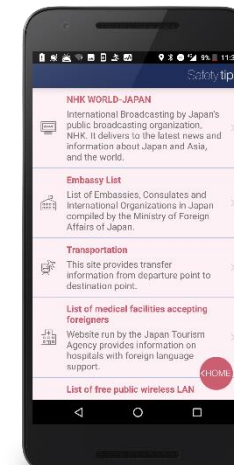

### ■アプリ利用料：無料

### ■プッシュ通知される情報

緊急地震速報、津波警報、気象特別警報、噴火速報、熱中症情報、弾道ミサイル発射等の国民保護情報

Android:

iPhone

プッシュ通知

とるべき行動

言語はアプリ内設定ボタンで選択可能

地震発生時の周辺震度も表示

災害発生箇所と現在地の見える化

災害情報の履歴も表示

対応フローチャート

リンク先